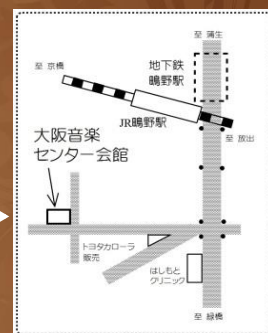

6月7日（日）13時30分開場 14時開演

会場：いずみホール

練習：3月5日（木）より月2回 他に土日を入れて

計10回を予定 練習会場 大阪音楽センター会館

曲目：Hail Holy Queen その手の中に

参加費：2,000円（高校生1,000円）

参加資格：15才～40才程度 男女

詳細情報は、ツイッター・ホームページをご覧ください。⇒⇒⇒